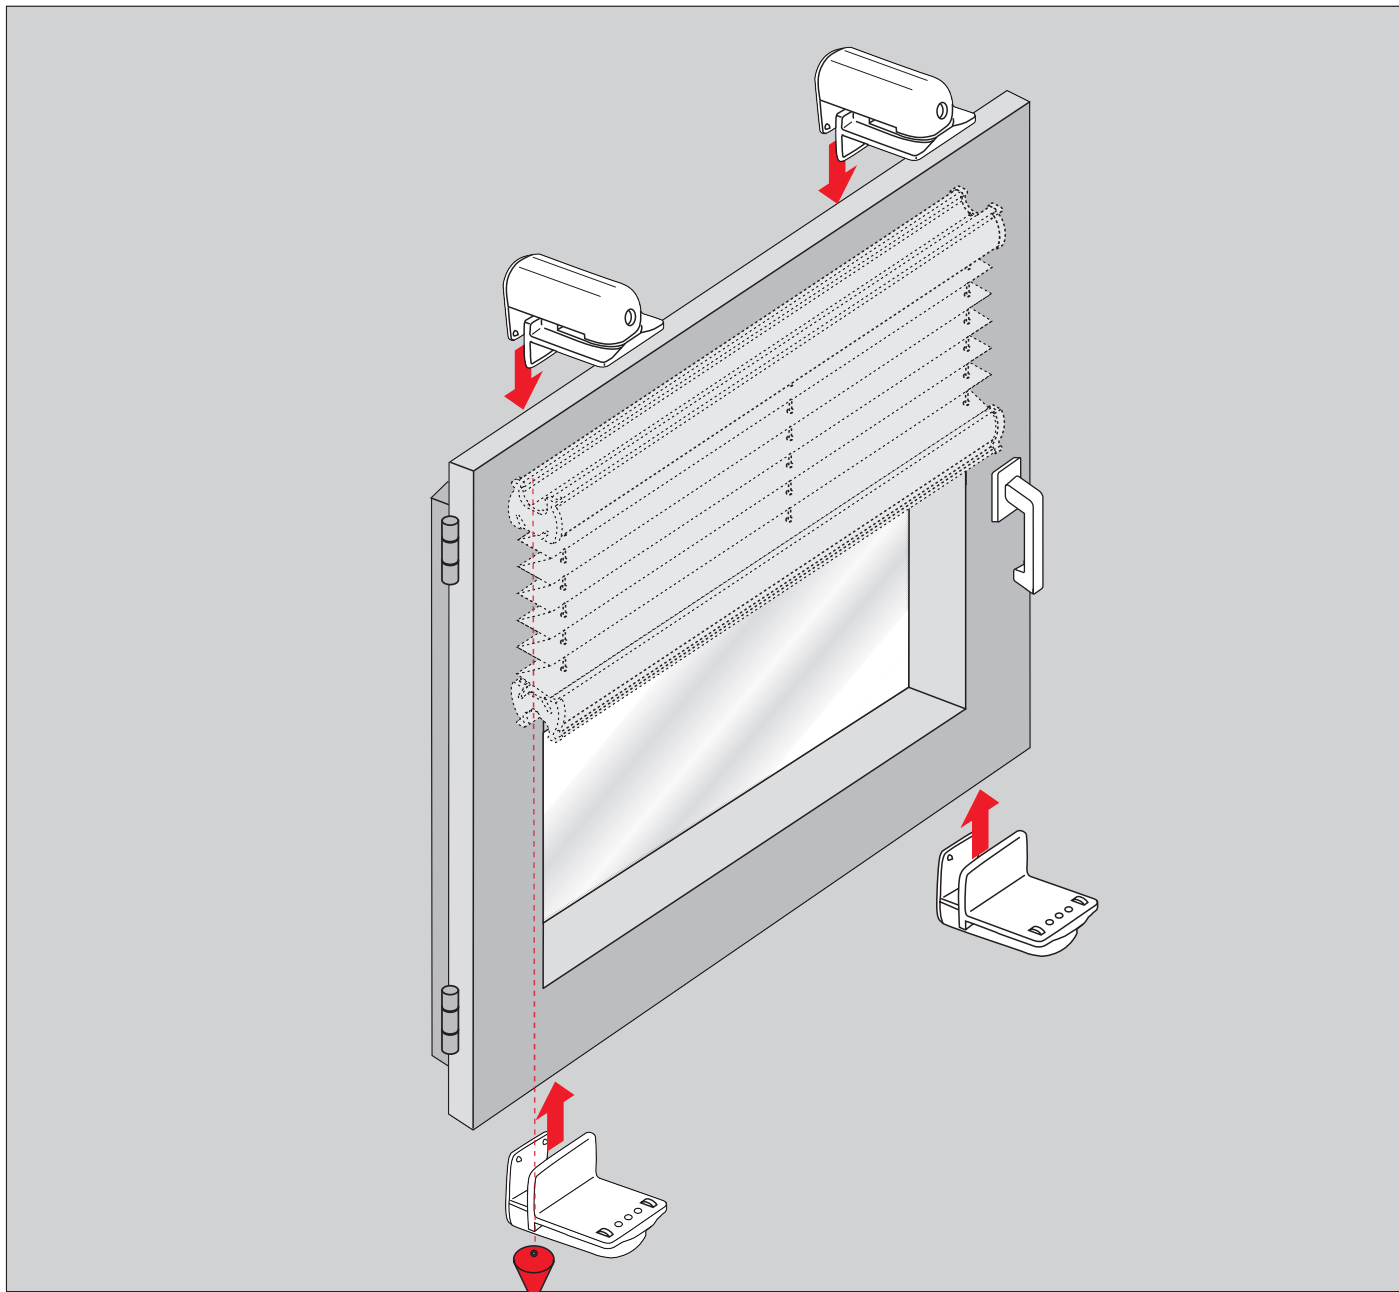

Cosiflor Klemmträger Version 08

Bracket holder (special)/
PVC windows
Klemsteun voor bovenbalk
Support pince
Клеммный кронштейн

Montage auf dem Fensterflügel
Fitting on casement
Montage op het draai- of kiepraam
Montaggio sul battente della finestra
монтаж на оконную раму